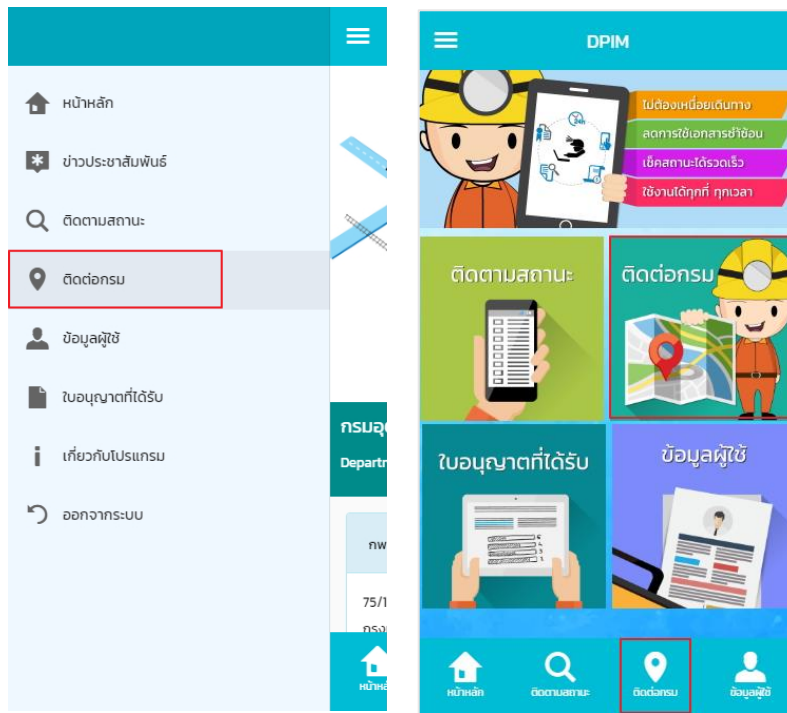

6. ใบอนุญาตที่ได้รับ

เมนูใบอนุญาตที่ได้รับ สามารถเข้าถึงได้จากเมนูย่อย และเมนูบาร์ ทั้งนี้ผู้ใช้งานต้องทำการเข้าสู่ระบบ จึงจะสามารถใช้งานได้

ระบบ Android

ระบบ iOS

สามารถค้นหารายการคำขอที่ต้องการ โดยระบุ เลขที่ใบอนุญาต หรือประเภทใบอนุญาต จากนั้นเลือกค้นหา

ระบบ Android

ระบบ iOS

ผู้ใช้งานสามารถเรียกดูรายละเอียดคำขอใบอนุญาตดังกล่าวได้ โดยการแตะ รายการคำขอที่ต้องการ

ระบบ Android

ระบบ iOS

7. ข้อมูลผู้ใช้

เมนูข้อมูลผู้ใช้ เป็นเมนูที่แสดงรายละเอียดของผู้ใช้งาน สามารถเข้าถึงได้จากเมนูหลัก เมนูย่อย หรือเมนูบาร์ ทั้งนี้ผู้ใช้งานต้องเข้าสู่ระบบจึงจะสามารถใช้งานได้ ผู้ใช้งานสามารถเรียกดูรายละเอียดดังกล่าวได้ โดยการแตะ ข้อมูลส่วนตัว

ระบบ Android

ระบบ iOS

ปรากฏหน้าจอข้อมูลผู้ใช้งาน โดยแสดงรายละเอียดของผู้ใช้งาน

ระบบ Android

ระบบ iOS

ทั้งนี้ผู้ใช้งานสามารถเปลี่ยนแปลงรหัสผ่านในเมนูผู้ใช้งาน โดยการแตะเลือก [เปลี่ยนรหัสผ่าน](#) จะปรากฏหน้าจอเปลี่ยนรหัสผ่าน กรอกรหัสผ่านใหม่ และยืนยันรหัสผ่าน จากนั้นกดบันทึกข้อมูล

ระบบ Android

ระบบ iOS

8. ติดต่อกรม

เมนูติดต่อกรม เป็นเมนูแนะนำสถานที่ตั้งของกรมอุตสาหกรรมพื้นฐานและการเหมืองแร่ ทั้งส่วนกลางและส่วนภูมิภาคทุกเขตทั่วประเทศ สามารถเข้าถึงได้จากเมนูหลัก เมนูย่อย และเมนูบาร์ สามารถใช้งานได้แม้ยังไม่ได้เข้าสู่ระบบ