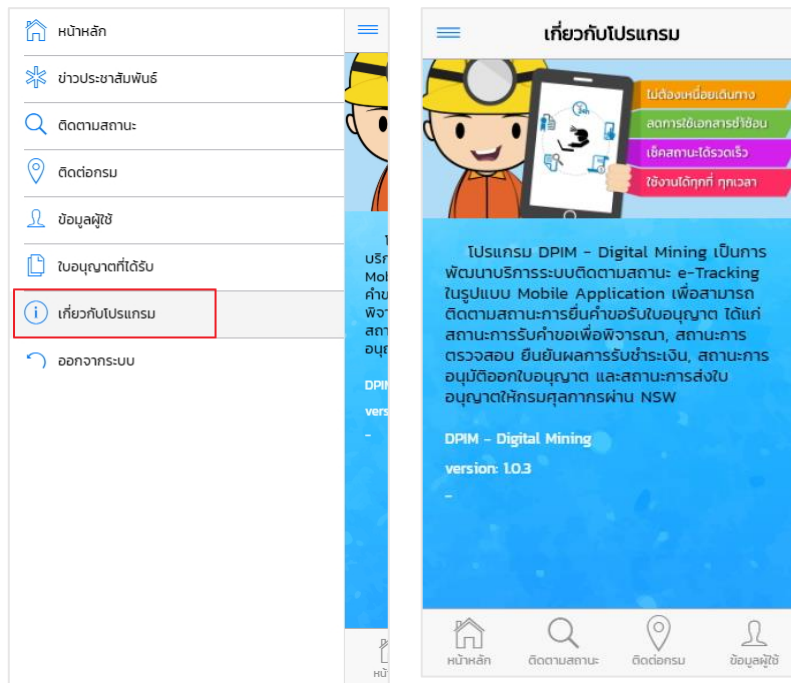

ระบบ Android

ระบบ iOS

8. ติดต่อกรม

เมนูติดต่อกรม เป็นเมนูแนะนำสถานที่ตั้งของกรมอุตสาหกรรมพื้นฐานและการเหมืองแร่ ทั้งส่วนกลางและส่วนภูมิภาคทุกเขตทั่วประเทศ สามารถเข้าถึงได้จากเมนูหลัก เมนูย่อย และเมนูบาร์ สามารถใช้งานได้แม้ยังไม่ได้เข้าสู่ระบบ

ระบบ Android

ระบบ iOS

โดยหน้าเมนูติดต่อกรม มีรายละเอียดที่อยู่ของกรมอุตสาหกรรมพื้นฐานและการเหมืองแร่ โดยแสดงที่อยู่ และเบอร์โทรศัพท์เพื่อติดต่อเจ้าหน้าที่ ในทุกเขต ผู้ใช้งานสามารถแตะเลือกแผนที่ ที่ต้องการทราบพิกัดเพื่อเปิดดูแผนที่จาก Google map

ระบบ Android

ระบบ iOS

9. เกี่ยวกับโปรแกรม

เมนูเกี่ยวกับโปรแกรม ผู้ใช้งานสามารถเข้าถึงได้จากเมนูบาร์ และสามารถเข้าใช้งานได้แม้ยังไม่ได้เข้าสู่ระบบ

ระบบ Android

ระบบ iOS