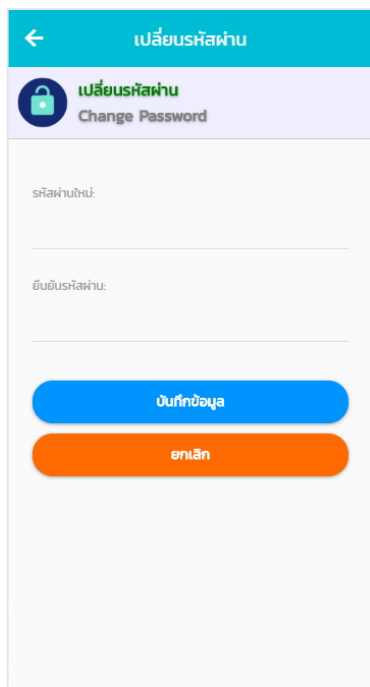

6. ใบอนุญาตที่ได้รับ

เมนูใบอนุญาตที่ได้รับ สามารถเข้าถึงได้จากเมนูย่อย และเมนูบาร์ ทั้งนี้ผู้ใช้งานต้องทำการเข้าสู่ระบบ จึงจะสามารถใช้งานได้

ระบบ Android

ระบบ iOS

สามารถค้นหารายการคำขอที่ต้องการ โดยระบุ เลขที่ใบอนุญาต หรือประเภทใบอนุญาต จากนั้นเลือกค้นหา

ระบบ Android

ระบบ iOS

ผู้ใช้งานสามารถเรียกดูรายละเอียดคำขอใบอนุญาตดังกล่าวได้ โดยการแตะ รายการคำขอที่ต้องการ

ระบบ Android

ระบบ iOS

7. ข้อมูลผู้ใช้

เมนูข้อมูลผู้ใช้ เป็นเมนูที่แสดงรายละเอียดของผู้ใช้งาน สามารถเข้าถึงได้จากเมนูหลัก เมนูย่อย หรือเมนูบาร์ ทั้งนี้ผู้ใช้งานต้องเข้าสู่ระบบจึงจะสามารถใช้งานได้ ผู้ใช้งานสามารถเรียกดูรายละเอียดดังกล่าวได้ โดยการแตะ ข้อมูลส่วนตัว

ระบบ Android

ระบบ iOS

ปรากฏหน้าจอข้อมูลผู้ใช้งาน โดยแสดงรายละเอียดของผู้ใช้งาน

ระบบ Android

ระบบ iOS

ทั้งนี้ผู้ใช้งานสามารถเปลี่ยนแปลงรหัสผ่านในเมนูผู้ใช้งาน โดยการแตะเลือก [เปลี่ยนรหัสผ่าน](#) จะปรากฏหน้าจอเปลี่ยนรหัสผ่าน กรอกรหัสผ่านใหม่ และยืนยันรหัสผ่าน จากนั้นกดบันทึกข้อมูล

ระบบ Android

ระบบ iOS

8. ติดต่อกรม

เมนูติดต่อกรม เป็นเมนูแนะนำสถานที่ตั้งของกรมอุตสาหกรรมพื้นฐานและการเหมืองแร่ ทั้งส่วนกลางและส่วนภูมิภาคทุกเขตทั่วประเทศ สามารถเข้าถึงได้จากเมนูหลัก เมนูย่อย และเมนูบาร์ สามารถใช้งานได้แม้ยังไม่ได้เข้าสู่ระบบ