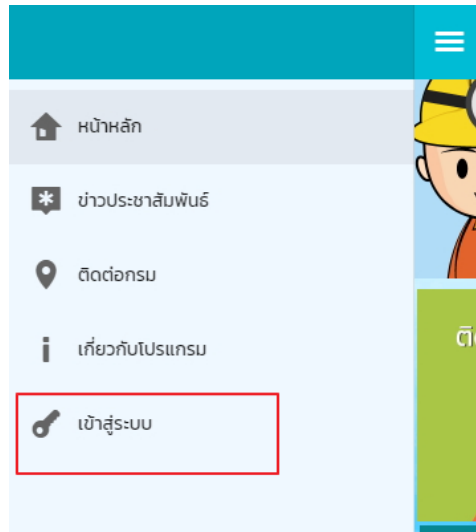

1.1 เมนูหลัก วิธีการใช้งานคือการแตะ เลือกที่แต่ละเมนู

1.2 เมนูย่อย

1.3 เมนูบาร์ วิธีการใช้งานคือการแตะ  เพื่อแสดงรายการเมนูบาร์ทั้งหมด

เมนูบาร์ยังไม่ได้เข้าสู่ระบบ

เมนูบาร์เมื่อเข้าสู่ระบบ

2. เมนูบาร์

เมนูบาร์เป็นเมนูที่แสดงหน้าทั้งหมด โดยแบ่งเป็น 2 ส่วน คือ เมนูที่ผู้ใช้งานจำเป็นต้องเข้าสู่ระบบ และเมนูที่ไม่จำเป็นต้องเข้าสู่ระบบ

ระบบ Android

ระบบ iOS

3. เข้าสู่ระบบ

เมนูเข้าสู่ระบบ เป็นเมนูเมื่อผู้ใช้งานต้องการติดตามสถานะคำขอใบอนุญาต และตรวจสอบสถานะใบอนุญาตที่ได้รับ ผู้ใช้งานจำเป็นต้องลงชื่อเข้าสู่ระบบ ที่เมนูบาร์ ตะเลือกเข้าสู่ระบบ