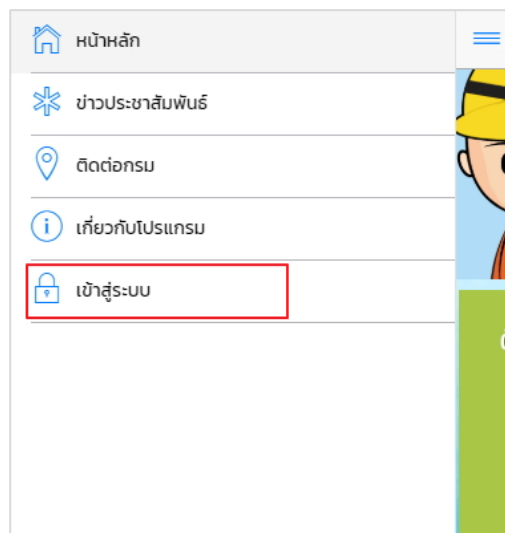

1.1 เมนูหลัก วิธีการใช้งานคือการแตะ เลือกที่แต่ละเมนู

1.2 เมนูย่อย

1.3 เมนูบาร์ วิธีการใช้งานคือการแตะ  เพื่อแสดงรายการเมนูบาร์ทั้งหมด

เมนูบาร์ยังไม่ได้เข้าสู่ระบบ

เมนูบาร์เมื่อเข้าสู่ระบบ

2. เมนูบาร์

เมนูบาร์เป็นเมนูที่แสดงหน้าทั้งหมด โดยแบ่งเป็น 2 ส่วน คือ เมนูที่ผู้ใช้งานจำเป็นต้องเข้าสู่ระบบ และเมนูที่ไม่จำเป็นต้องเข้าสู่ระบบ

ระบบ Android

ระบบ iOS

3. เข้าสู่ระบบ

เมนูเข้าสู่ระบบ เป็นเมนูเมื่อผู้ใช้งานต้องการติดตามสถานะคำขอใบอนุญาต และตรวจสอบสถานะใบอนุญาตที่ได้รับ ผู้ใช้งานจำเป็นต้องลงชื่อเข้าสู่ระบบ ที่เมนูบาร์ ตะเลือกเข้าสู่ระบบ

ระบบ Android

ระบบ iOS

กรอกชื่อผู้ใช้งาน และ รหัสผ่าน จากนั้นเลือก **เข้าสู่ระบบ** เพื่อเข้าสู่ระบบ

ระบบ Android

ระบบ iOS

หากลืมรหัสผ่านเลือก **ลืมรหัสผ่าน** เพื่อขอรับรหัสผ่านทาง Email ที่ได้ทำการลงทะเบียนไว้