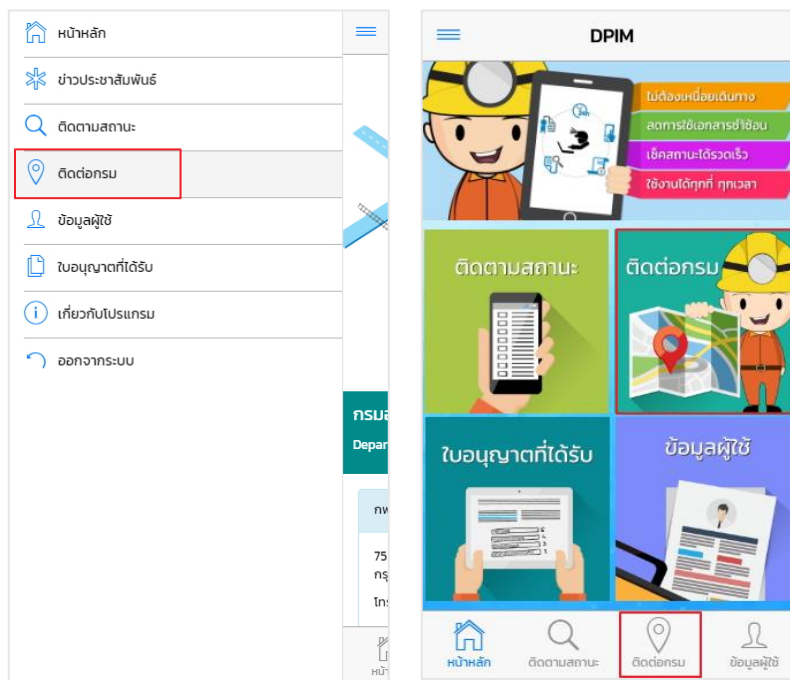

ระบบ Android

ระบบ iOS

ผู้ใช้งานสามารถเรียกดูรายละเอียดคำขอใบอนุญาตดังกล่าวได้ โดยการแตะ รายการคำขอที่ต้องการ

ระบบ Android

ระบบ iOS

7. ข้อมูลผู้ใช้

เมนูข้อมูลผู้ใช้ เป็นเมนูที่แสดงรายละเอียดของผู้ใช้งาน สามารถเข้าถึงได้จากเมนูหลัก เมนูย่อย หรือเมนูบาร์ ทั้งนี้ผู้ใช้งานต้องเข้าสู่ระบบจึงจะสามารถใช้งานได้ ผู้ใช้งานสามารถเรียกดูรายละเอียดดังกล่าวได้ โดยการแตะ ข้อมูลส่วนตัว

ระบบ Android

ระบบ iOS

8. ติดต่อกรม

เมนูติดต่อกรม เป็นเมนูแนะนำสถานที่ตั้งของกรมอุตสาหกรรมพื้นฐานและการเหมืองแร่ ทั้งส่วนกลางและส่วนภูมิภาคทุกเขตทั่วประเทศ สามารถเข้าถึงได้จากเมนูหลัก เมนูย่อย และเมนูบาร์ สามารถใช้งานได้แม้ยังไม่ได้เข้าสู่ระบบ

ระบบ Android

ระบบ iOS

โดยหน้าเมนูติดต่อกรม มีรายละเอียดที่อยู่ของกรมอุตสาหกรรมพื้นฐานและการเหมืองแร่ โดยแสดงที่อยู่ และเบอร์โทรศัพท์เพื่อติดต่อเจ้าหน้าที่ ในทุกเขต ผู้ใช้งานสามารถแตะเลือกแผนที่ ที่ต้องการทราบพิกัดเพื่อเปิดดูแผนที่จาก Google map

ระบบ Android

ระบบ iOS

9. เกี่ยวกับโปรแกรม

เมนูเกี่ยวกับโปรแกรม ผู้ใช้งานสามารถเข้าถึงได้จากเมนูบาร์ และสามารถเข้าใช้งานได้แม้ยังไม่ได้เข้าสู่ระบบ

ระบบ Android

ระบบ iOS