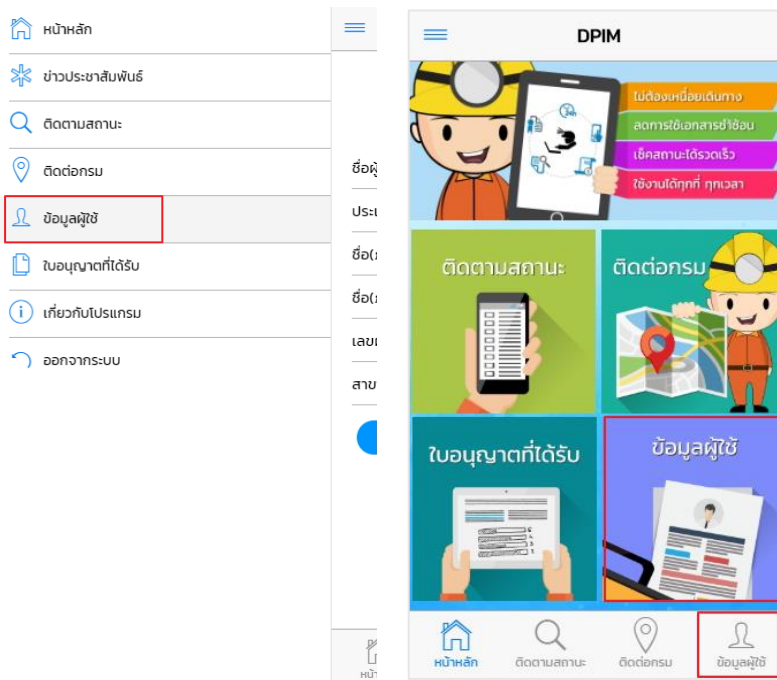

7. ข้อมูลผู้ใช้

เมนูข้อมูลผู้ใช้ เป็นเมนูที่แสดงรายละเอียดของผู้ใช้งาน สามารถเข้าถึงได้จากเมนูหลัก เมนูย่อย หรือเมนูบาร์ ทั้งนี้ผู้ใช้งานต้องเข้าสู่ระบบจึงจะสามารถใช้งานได้ ผู้ใช้งานสามารถเรียกดูรายละเอียดดังกล่าวได้ โดยการแตะ ข้อมูลส่วนตัว

ระบบ iOS