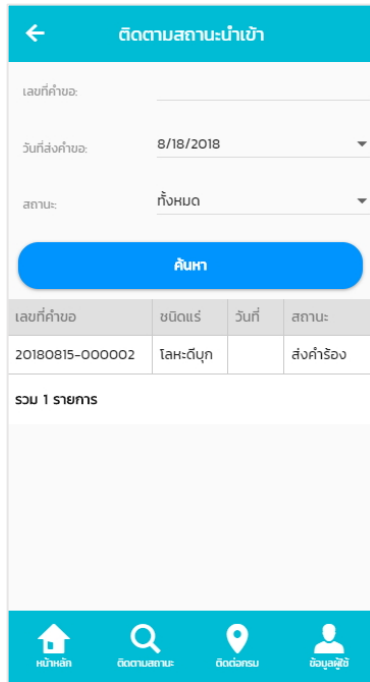

ระบบ Android

ระบบ iOS

4. ข่าวประชาสัมพันธ์

เมนูข่าวประชาสัมพันธ์ เป็นเมนูที่รวบรวมข่าวสารประชาสัมพันธ์ของกรมอุตสาหกรรมพื้นฐานและการเหมืองแร่ โดยสามารถเข้าใช้งานที่เมนูบาร์ แต่เลือกข่าวประชาสัมพันธ์ โดยไม่จำเป็นต้องลงชื่อเข้าใช้งาน

ระบบ Android

ระบบ iOS

5. ติดตามสถานะ

เมนูติดตามสถานะ เป็นเมนูติดตามสถานะคำขอใบอนุญาต ที่ผู้ใช้งานได้ทำการส่งคำขอ ให้เจ้าหน้าที่ของกรมอุตสาหกรรมพื้นฐานและการเหมืองแร่ โดยสามารถเข้าถึงได้จากเมนูหลัก เมนูย่อย หรือเมนูบาร์ ทั้งนี้ผู้ใช้งานต้องทำการเข้าสู่ระบบ จึงจะสามารถใช้งานได้

ระบบ Android

ระบบ iOS

เลือกรายการที่ต้องการตรวจสอบสถานะ และสามารถค้นหารายการคำขอที่ต้องการโดยระบุ
เลขที่คำขอ วันที่ส่งคำขอ สถานะคำขอ จากนั้นค้นหา

ระบบ Android

ระบบ iOS

สามารถเรียกดูรายละเอียดคำขอใบอนุญาตดังกล่าวได้โดยการแตะรายการคำขอที่ต้องการ