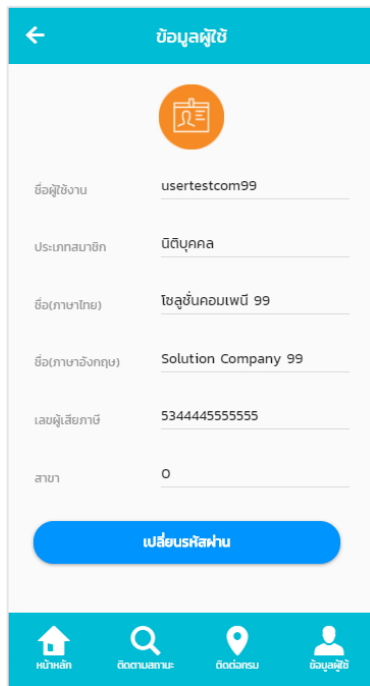

6. ใบอนุญาตที่ได้รับ

เมนูใบอนุญาตที่ได้รับ สามารถเข้าถึงได้จากเมนูย่อย และเมนูบาร์ ทั้งนี้ผู้ใช้งานต้องทำการเข้าสู่ระบบ จึงจะสามารถใช้งานได้

ระบบ Android

ระบบ iOS

สามารถค้นหารายการคำขอที่ต้องการ โดยระบุ เลขที่ใบอนุญาต หรือประเภทใบอนุญาต จากนั้นเลือกค้นหา

ระบบ Android

ระบบ iOS

ผู้ใช้งานสามารถเรียกดูรายละเอียดคำขอใบอนุญาตดังกล่าวได้ โดยการแตะ รายการคำขอที่ต้องการ

ระบบ Android

ระบบ iOS

7. ข้อมูลผู้ใช้

เมนูข้อมูลผู้ใช้ เป็นเมนูที่แสดงรายละเอียดของผู้ใช้งาน สามารถเข้าถึงได้จากเมนูหลัก เมนูย่อย หรือเมนูบาร์ ทั้งนี้ผู้ใช้งานต้องเข้าสู่ระบบจึงจะสามารถใช้งานได้ ผู้ใช้งานสามารถเรียกดูรายละเอียดดังกล่าวได้ โดยการแตะ ข้อมูลส่วนตัว

ระบบ Android

ระบบ iOS

ปรากฏหน้าจอข้อมูลผู้ใช้งาน โดยแสดงรายละเอียดของผู้ใช้งาน

ระบบ Android

ระบบ iOS

ทั้งนี้ผู้ใช้งานสามารถเปลี่ยนแปลงรหัสผ่านในเมนูผู้ใช้งาน โดยการแตะเลือก [เปลี่ยนรหัสผ่าน](#) จะปรากฏหน้าจอเปลี่ยนรหัสผ่าน กรอกรหัสผ่านใหม่ และยืนยันรหัสผ่าน จากนั้นกดบันทึกข้อมูล