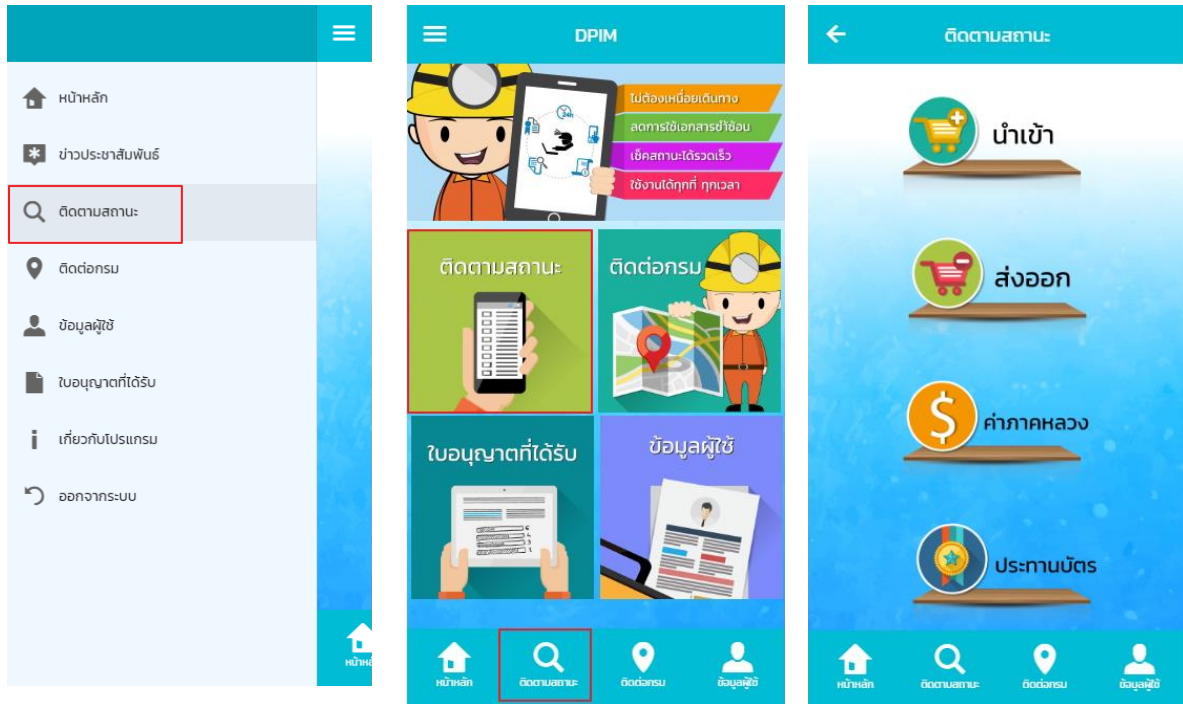

ระบบ Android

ระบบ iOS

กรอกชื่อผู้ใช้งาน และ รหัสผ่าน จากนั้นเลือก **เข้าสู่ระบบ** เพื่อเข้าสู่ระบบ

ระบบ Android

ระบบ iOS

หากลืมรหัสผ่านเลือก **ลืมรหัสผ่าน** เพื่อขอรับรหัสผ่านทาง Email ที่ได้ทำการลงทะเบียนไว้

ระบบ Android

ระบบ iOS

4. ข่าวประชาสัมพันธ์

เมนูข่าวประชาสัมพันธ์ เป็นเมนูที่รวบรวมข่าวสารประชาสัมพันธ์ของกรมอุตสาหกรรมพื้นฐานและการเหมืองแร่ โดยสามารถเข้าใช้งานที่เมนูบาร์ แต่เลือกข่าวประชาสัมพันธ์ โดยไม่จำเป็นต้องลงชื่อเข้าใช้งาน

ระบบ Android

ระบบ iOS

5. ติดตามสถานะ

เมนูติดตามสถานะ เป็นเมนูติดตามสถานะคำขอใบอนุญาต ที่ผู้ใช้งานได้ทำการส่งคำขอ ให้เจ้าหน้าที่ของกรมอุตสาหกรรมพื้นฐานและการเหมืองแร่ โดยสามารถเข้าถึงได้จากเมนูหลัก เมนูย่อย หรือเมนูบาร์ ทั้งนี้ผู้ใช้งานต้องทำการเข้าสู่ระบบ จึงจะสามารถใช้งานได้