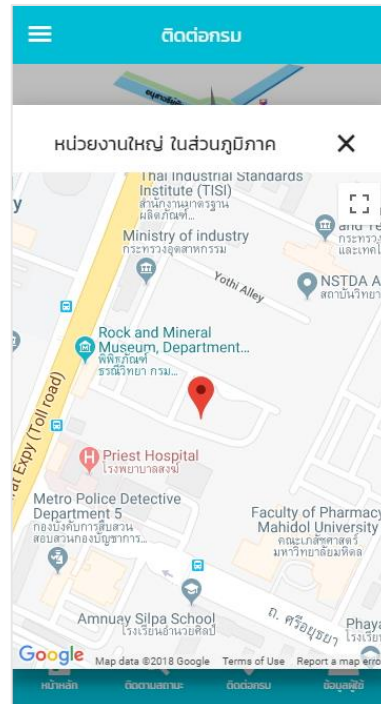

ระบบ Android

ระบบ iOS

8. ติดต่อกรม

เมนูติดต่อกรม เป็นเมนูแนะนำสถานที่ตั้งของกรมอุตสาหกรรมพื้นฐานและการเหมืองแร่ ทั้งส่วนกลางและส่วนภูมิภาคทุกเขตทั่วประเทศ สามารถเข้าถึงได้จากเมนูหลัก เมนูย่อย และเมนูบาร์ สามารถใช้งานได้แม้ยังไม่ได้เข้าสู่ระบบ

ระบบ Android

ระบบ iOS

โดยหน้าเมนูติดต่อกรม มีรายละเอียดที่อยู่ของกรมอุตสาหกรรมพื้นฐานและการเหมืองแร่ โดยแสดงที่อยู่ และเบอร์โทรศัพท์เพื่อติดต่อเจ้าหน้าที่ ในทุกเขต ผู้ใช้งานสามารถแตะเลือกแผนที่ ที่ต้องการทราบพิกัดเพื่อเปิดดูแผนที่จาก Google map