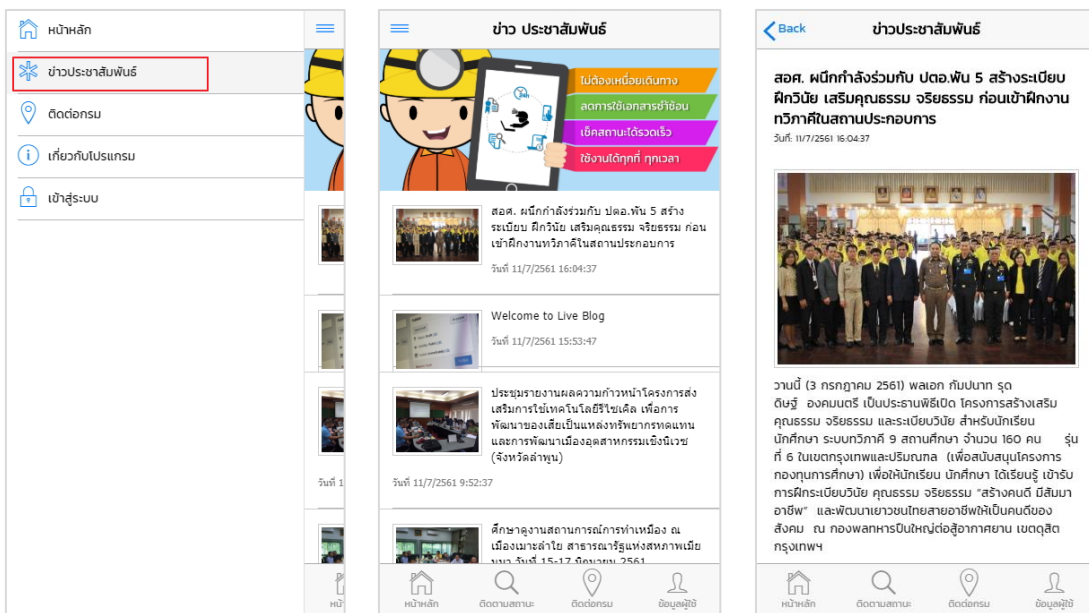

ระบบ Android

ระบบ iOS

3. เข้าสู่ระบบ

เมนูเข้าสู่ระบบ เป็นเมนูเมื่อผู้ใช้งานต้องการติดตามสถานะคำขอใบอนุญาต และตรวจสอบสถานะใบอนุญาตที่ได้รับ ผู้ใช้งานจำเป็นต้องลงชื่อเข้าสู่ระบบ ที่เมนูบาร์ ตะเลือกเข้าสู่ระบบ

ระบบ Android

ระบบ iOS

4. ข่าวประชาสัมพันธ์

เมนูข่าวประชาสัมพันธ์ เป็นเมนูที่รวบรวมข่าวสารประชาสัมพันธ์ของกรมอุตสาหกรรมพื้นฐานและการเหมืองแร่ โดยสามารถเข้าใช้งานที่เมนูบาร์ แต่เลือกข่าวประชาสัมพันธ์ โดยไม่จำเป็นต้องลงชื่อเข้าใช้งาน

ระบบ Android

ระบบ iOS

5. ติดตามสถานะ

เมนูติดตามสถานะ เป็นเมนูติดตามสถานะคำขอใบอนุญาต ที่ผู้ใช้งานได้ทำการส่งคำขอ ให้เจ้าหน้าที่ของกรมอุตสาหกรรมพื้นฐานและการเหมืองแร่ โดยสามารถเข้าถึงได้จากเมนูหลัก เมนูย่อย หรือเมนูบาร์ ทั้งนี้ผู้ใช้งานต้องทำการเข้าสู่ระบบ จึงจะสามารถใช้งานได้