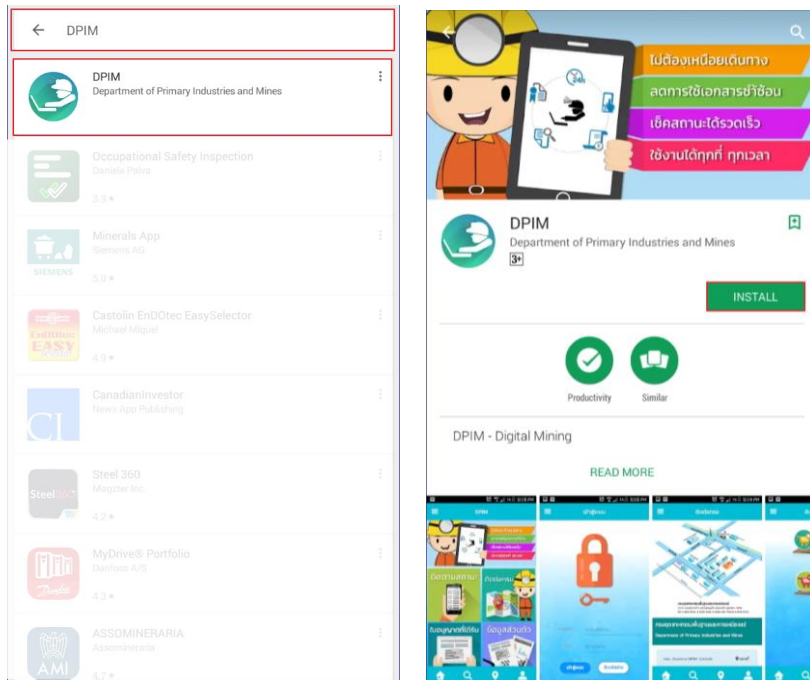

กรมอุตสาหกรรมพื้นฐานและการเหมืองแร่
Department of Primary Industries and Mines

คู่มือการใช้งาน Mobile Application

สารบัญ

	หน้า
Overview.....	1
วิธีการดาวน์โหลดแอปพลิเคชัน DPIM	2
หัวข้อต่างๆ ภายในโปรแกรม	4
1. หน้าจอหลัก.....	4
2. เมนูบาร์	5
3. เข้าสู่ระบบ.....	6
4. ข่าวประชาสัมพันธ์.....	8
5. ติดตามสถานะ.....	9
6. ใบอนุญาตที่ได้รับ.....	12
7. ข้อมูลผู้ใช้.....	14
8. ติดต่อกรม.....	16
9. เกี่ยวกับโปรแกรม.....	18

Overview

DPIM คือ แอปพลิเคชันบน Smartphone ในระบบปฏิบัติการ iOS และ Android สำหรับผู้ที่ต้องการติดตามสถานะคำขอ ของกรมอุตสาหกรรมพื้นฐานและการเหมืองแร่ โดยมีการใช้งาน 3 ประเภทหลัก คือ

1. เพื่อตรวจสอบและติดตามสถานะ ใบคำขอ หรือ ใบอนุญาตที่ได้รับ
2. เพื่อเรียกดูสถานที่ตั้งของกรมอุตสาหกรรมพื้นฐานและการเหมืองแร่ส่วนกลาง และส่วนภูมิภาค
3. เพื่อติดตามข่าวสาร หรือประกาศจากทางกรมอุตสาหกรรมพื้นฐานและการเหมืองแร่

วิธีการดาวน์โหลดแอปพลิเคชัน DPIM

1. สำหรับระบบ iOS เลือกที่ App Store 
2. สำหรับระบบ Android ให้เลือกที่ Google Play 
3. จากนั้นเลือกค้นหา หรือ Search ด้วยคำว่า DPIM

4. เมื่อดาวน์โหลดเรียบร้อยแล้วจะพบโปรแกรมติดตั้งที่หน้าจอ