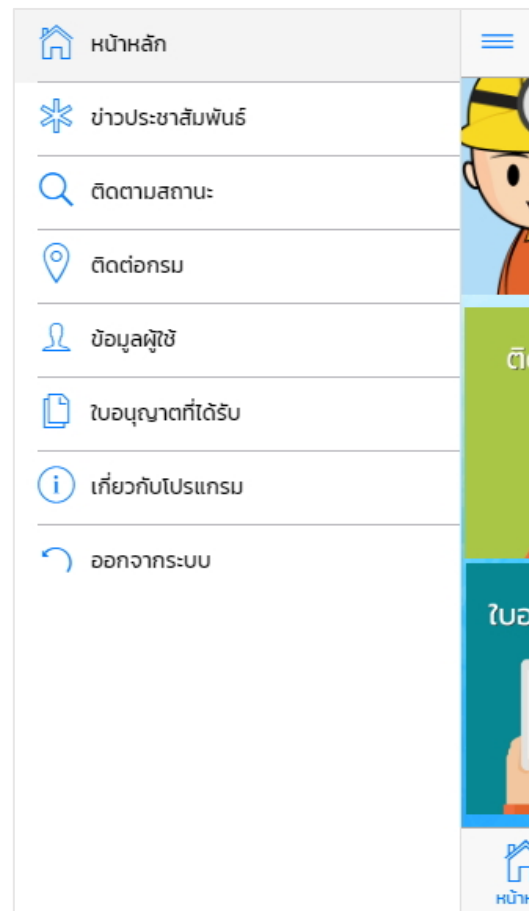

5. เมื่อเปิดแอปพลิเคชัน DPIM จะพบหน้าจอ

ระบบ Android

ระบบ iOS

หัวข้อต่างๆ ภายในโปรแกรม

1. หน้าจอหลัก

ประกอบไปด้วยการใช้งานดังนี้

ระบบ Android

ระบบ iOS

1.1 เมนูหลัก วิธีการใช้งานคือการแตะ เลือกที่แต่ละเมนู

1.2 เมนูย่อย

1.3 เมนูบาร์ วิธีการใช้งานคือการแตะ  เพื่อแสดงรายการเมนูบาร์ทั้งหมด

เมนูบาร์ยังไม่ได้เข้าสู่ระบบ

เมนูบาร์เมื่อเข้าสู่ระบบ

2. เมนูบาร์

เมนูบาร์เป็นเมนูที่แสดงหน้าทั้งหมด โดยแบ่งเป็น 2 ส่วน คือ เมนูที่ผู้ใช้งานจำเป็นต้องเข้าสู่ระบบ และเมนูที่ไม่จำเป็นต้องเข้าสู่ระบบ

ระบบ Android

ระบบ iOS

3. เข้าสู่ระบบ

เมนูเข้าสู่ระบบ เป็นเมนูเมื่อผู้ใช้งานต้องการติดตามสถานะคำขอใบอนุญาต และตรวจสอบสถานะใบอนุญาตที่ได้รับ ผู้ใช้งานจำเป็นต้องลงชื่อเข้าสู่ระบบ ที่เมนูบาร์ ตะเลือกเข้าสู่ระบบ