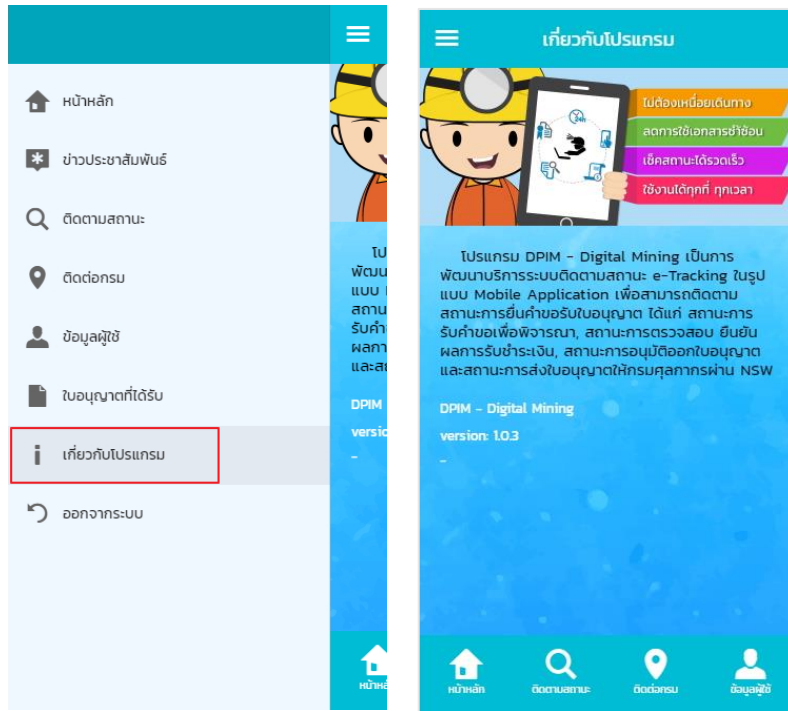

ระบบ Android

ระบบ iOS

8. ติดต่อกรม

เมนูติดต่อกรม เป็นเมนูแนะนำสถานที่ตั้งของกรมอุตสาหกรรมพื้นฐานและการเหมืองแร่ ทั้งส่วนกลางและส่วนภูมิภาคทุกเขตทั่วประเทศ สามารถเข้าถึงได้จากเมนูหลัก เมนูย่อย และเมนูบาร์ สามารถใช้งานได้แม้ยังไม่ได้เข้าสู่ระบบ

ระบบ Android

ระบบ iOS

โดยหน้าเมนูติดต่อกรม มีรายละเอียดที่อยู่ของกรมอุตสาหกรรมพื้นฐานและการเหมืองแร่ โดยแสดงที่อยู่ และเบอร์โทรศัพท์เพื่อติดต่อเจ้าหน้าที่ ในทุกเขต ผู้ใช้งานสามารถแตะเลือกแผนที่ ที่ต้องการทราบพิกัดเพื่อเปิดดูแผนที่จาก Google map

ระบบ Android

ระบบ iOS

9. เกี่ยวกับโปรแกรม

เมนูเกี่ยวกับโปรแกรม ผู้ใช้งานสามารถเข้าถึงได้จากเมนูบาร์ และสามารถเข้าใช้งานได้แม้ยังไม่ได้เข้าสู่ระบบ

ระบบ Android

ระบบ iOS