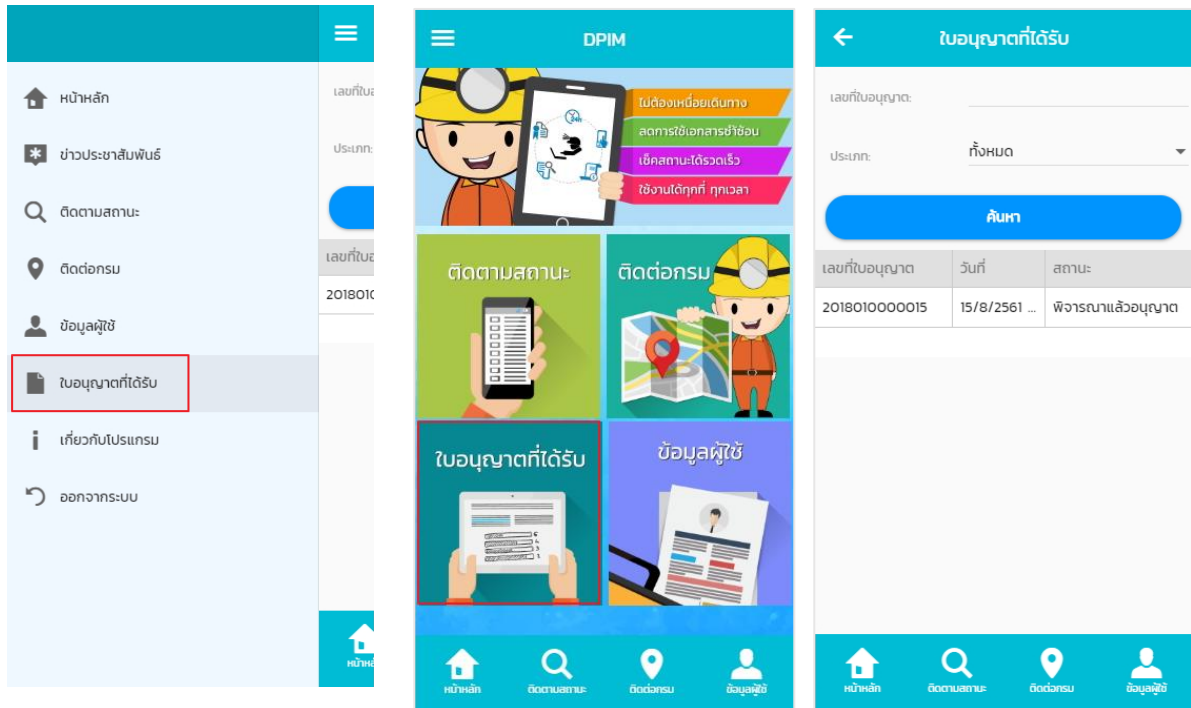

6. ใบอนุญาตที่ได้รับ

เมนูใบอนุญาตที่ได้รับ สามารถเข้าถึงได้จากเมนูย่อย และเมนูบาร์ ทั้งนี้ผู้ใช้งานต้องทำการเข้าสู่ระบบ จึงจะสามารถใช้งานได้

ระบบ Android

ระบบ iOS

สามารถค้นหารายการคำขอที่ต้องการ โดยระบุ เลขที่ใบอนุญาต หรือประเภทใบอนุญาต จากนั้นเลือกค้นหา

ระบบ Android

ระบบ iOS

ผู้ใช้งานสามารถเรียกดูรายละเอียดคำขอใบอนุญาตดังกล่าวได้ โดยการแตะ รายการคำขอที่ต้องการ

ระบบ Android

ระบบ iOS

7. ข้อมูลผู้ใช้

เมนูข้อมูลผู้ใช้ เป็นเมนูที่แสดงรายละเอียดของผู้ใช้งาน สามารถเข้าถึงได้จากเมนูหลัก เมนูย่อย หรือเมนูบาร์ ทั้งนี้ผู้ใช้งานต้องเข้าสู่ระบบจึงจะสามารถใช้งานได้ ผู้ใช้งานสามารถเรียกดูรายละเอียดดังกล่าวได้ โดยการแตะ ข้อมูลส่วนตัว