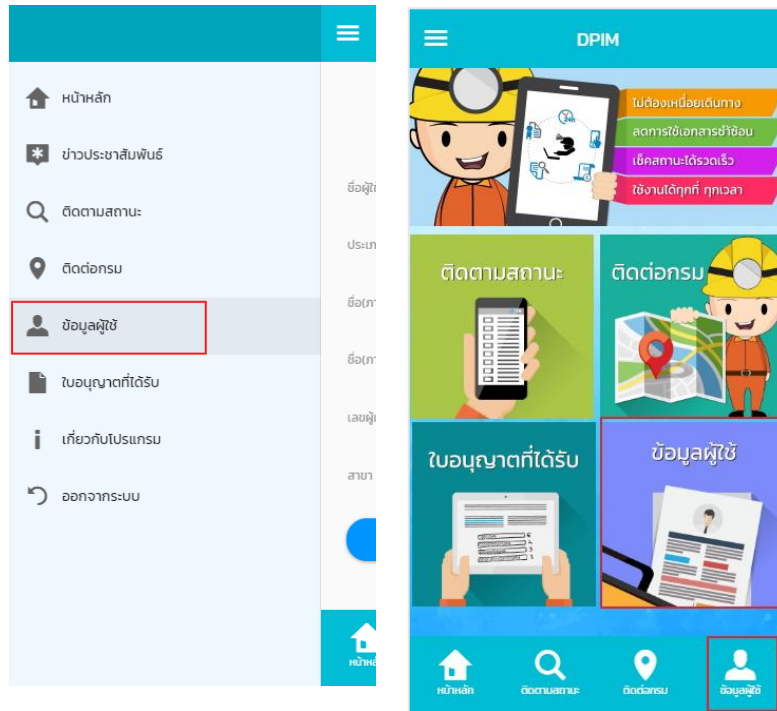

6. ใบอนุญาตที่ได้รับ

เมนูใบอนุญาตที่ได้รับ สามารถเข้าถึงได้จากเมนูย่อย และเมนูบาร์ ทั้งนี้ผู้ใช้งานต้องทำการเข้าสู่ระบบ จึงจะสามารถใช้งานได้

ระบบ Android

ระบบ iOS

สามารถค้นหารายการคำขอที่ต้องการ โดยระบุ เลขที่ใบอนุญาต หรือประเภทใบอนุญาต จากนั้นเลือกค้นหา

ระบบ Android

ระบบ iOS

ผู้ใช้งานสามารถเรียกดูรายละเอียดคำขอใบอนุญาตดังกล่าวได้ โดยการแตะ รายการคำขอที่ต้องการ

ระบบ Android

ระบบ iOS

7. ข้อมูลผู้ใช้

เมนูข้อมูลผู้ใช้ เป็นเมนูที่แสดงรายละเอียดของผู้ใช้งาน สามารถเข้าถึงได้จากเมนูหลัก เมนูย่อย หรือเมนูบาร์ ทั้งนี้ผู้ใช้งานต้องเข้าสู่ระบบจึงจะสามารถใช้งานได้ ผู้ใช้งานสามารถเรียกดูรายละเอียดดังกล่าวได้ โดยการแตะ ข้อมูลส่วนตัว

ระบบ Android

ระบบ iOS

ปรากฏหน้าจอข้อมูลผู้ใช้งาน โดยแสดงรายละเอียดของผู้ใช้งาน

ระบบ Android

ระบบ iOS

ทั้งนี้ผู้ใช้งานสามารถเปลี่ยนแปลงรหัสผ่านในเมนูผู้ใช้งาน โดยการแตะเลือก [เปลี่ยนรหัสผ่าน](#) จะปรากฏหน้าจอเปลี่ยนรหัสผ่าน กรอกรหัสผ่านใหม่ และยืนยันรหัสผ่าน จากนั้นกดบันทึกข้อมูล

ระบบ Android

ระบบ iOS

8. ติดต่อกรม

เมนูติดต่อกรม เป็นเมนูแนะนำสถานที่ตั้งของกรมอุตสาหกรรมพื้นฐานและการเหมืองแร่ ทั้งส่วนกลางและส่วนภูมิภาคทุกเขตทั่วประเทศ สามารถเข้าถึงได้จากเมนูหลัก เมนูย่อย และเมนูบาร์ สามารถใช้งานได้แม้ยังไม่ได้เข้าสู่ระบบ