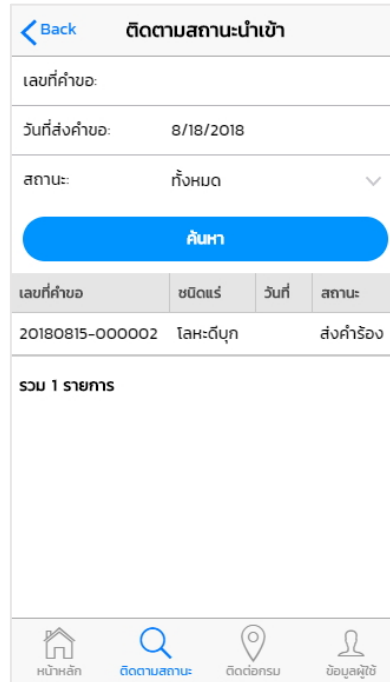

ระบบ Android

ระบบ iOS

5. ติดตามสถานะ

เมนูติดตามสถานะ เป็นเมนูติดตามสถานะคำขอใบอนุญาต ที่ผู้ใช้งานได้ทำการส่งคำขอ ให้เจ้าหน้าที่ของกรมอุตสาหกรรมพื้นฐานและการเหมืองแร่ โดยสามารถเข้าถึงได้จากเมนูหลัก เมนูย่อย หรือเมนูบาร์ ทั้งนี้ผู้ใช้งานต้องทำการเข้าสู่ระบบ จึงจะสามารถใช้งานได้

ระบบ Android

ระบบ iOS

เลือกรายการที่ต้องการตรวจสอบสถานะ และสามารถค้นหารายการคำขอที่ต้องการโดยระบุ
เลขที่คำขอ วันที่ส่งคำขอ สถานะคำขอ จากนั้นค้นหา

ระบบ Android

ระบบ iOS

สามารถเรียกดูรายละเอียดคำขอใบอนุญาตดังกล่าวได้โดยการแตะรายการคำขอที่ต้องการ