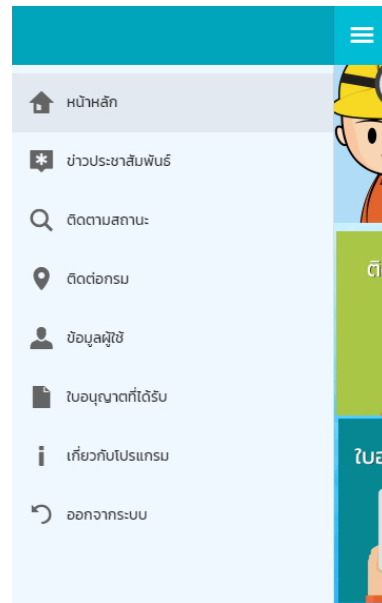

วิธีการดาวน์โหลดแอปพลิเคชัน DPIM

1. สำหรับระบบ iOS เลือกที่ App Store 
2. สำหรับระบบ Android ให้เลือกที่ Google Play 
3. จากนั้นเลือกค้นหา หรือ Search ด้วยคำว่า DPIM

4. เมื่อดาวน์โหลดเรียบร้อยแล้วจะพบโปรแกรมติดตั้งที่หน้าจอ

5. เมื่อเปิดแอปพลิเคชัน DPIM จะพบหน้าจอ

ระบบ Android

ระบบ iOS

หัวข้อต่างๆ ภายในโปรแกรม

1. หน้าจอหลัก

ประกอบไปด้วยการใช้งานดังนี้

ระบบ Android

ระบบ iOS

1.1 เมนูหลัก วิธีการใช้งานคือการแตะ เลือกที่แต่ละเมนู

1.2 เมนูย่อย

1.3 เมนูบาร์ วิธีการใช้งานคือการแตะ  เพื่อแสดงรายการเมนูบาร์ทั้งหมด

เมนูบาร์ยังไม่ได้เข้าสู่ระบบ

เมนูบาร์เมื่อเข้าสู่ระบบ

2. เมนูบาร์

เมนูบาร์เป็นเมนูที่แสดงหน้าทั้งหมด โดยแบ่งเป็น 2 ส่วน คือ เมนูที่ผู้ใช้งานจำเป็นต้องเข้าสู่ระบบ และเมนูที่ไม่จำเป็นต้องเข้าสู่ระบบ

ระบบ Android

ระบบ iOS

3. เข้าสู่ระบบ

เมนูเข้าสู่ระบบ เป็นเมนูเมื่อผู้ใช้งานต้องการติดตามสถานะคำขอใบอนุญาต และตรวจสอบสถานะใบอนุญาตที่ได้รับ ผู้ใช้งานจำเป็นต้องลงชื่อเข้าสู่ระบบ ที่เมนูบาร์ ตะเลือกเข้าสู่ระบบ