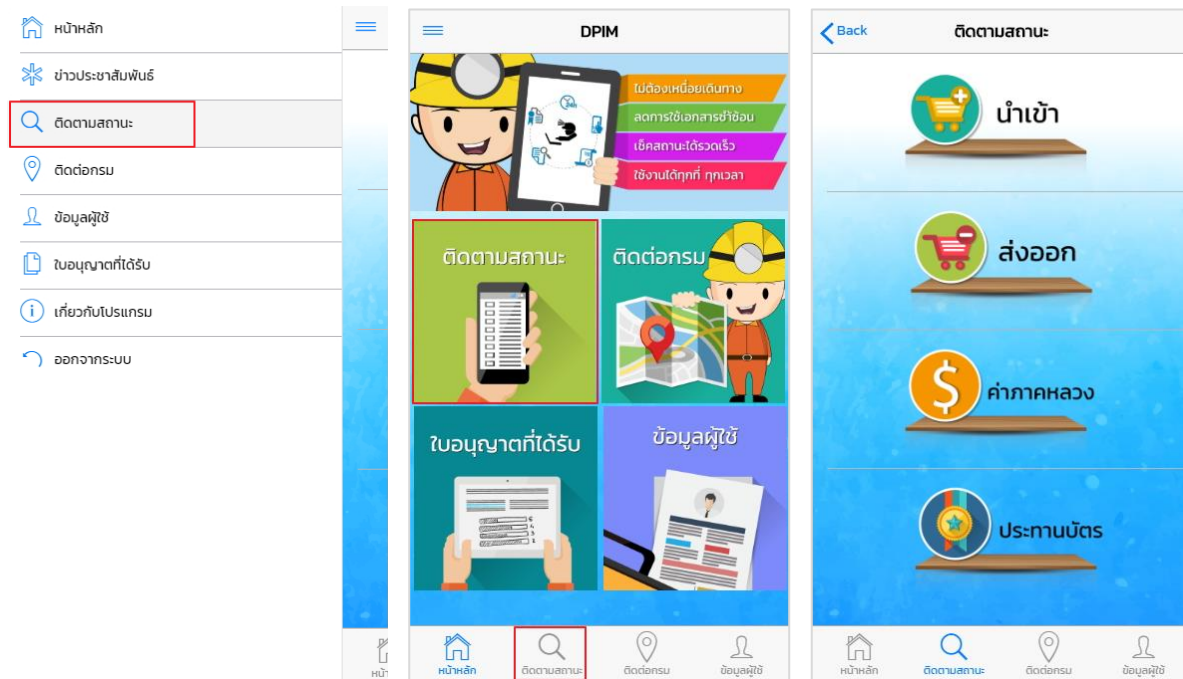

ระบบ Android

ระบบ iOS

4. ข่าวประชาสัมพันธ์

เมนูข่าวประชาสัมพันธ์ เป็นเมนูที่รวบรวมข่าวสารประชาสัมพันธ์ของกรมอุตสาหกรรมพื้นฐานและการเหมืองแร่ โดยสามารถเข้าใช้งานที่เมนูบาร์ แต่เลือกข่าวประชาสัมพันธ์ โดยไม่จำเป็นต้องลงชื่อเข้าใช้งาน

ระบบ Android

ระบบ iOS

5. ติดตามสถานะ

เมนูติดตามสถานะ เป็นเมนูติดตามสถานะคำขอใบอนุญาต ที่ผู้ใช้งานได้ทำการส่งคำขอ ให้เจ้าหน้าที่ของกรมอุตสาหกรรมพื้นฐานและการเหมืองแร่ โดยสามารถเข้าถึงได้จากเมนูหลัก เมนูย่อย หรือเมนูบาร์ ทั้งนี้ผู้ใช้งานต้องทำการเข้าสู่ระบบ จึงจะสามารถใช้งานได้

ระบบ Android

ระบบ iOS

เลือกรายการที่ต้องการตรวจสอบสถานะ และสามารถค้นหารายการคำขอที่ต้องการโดยระบุ
เลขที่คำขอ วันที่ส่งคำขอ สถานะคำขอ จากนั้นค้นหา

ระบบ Android

ระบบ iOS

สามารถเรียกดูรายละเอียดคำขอใบอนุญาตดังกล่าวได้โดยการแตะรายการคำขอที่ต้องการ