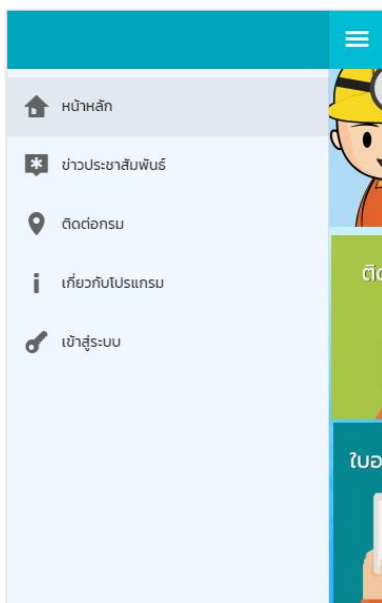

วิธีการดาวน์โหลดแอปพลิเคชัน DPIM

1. สำหรับระบบ iOS เลือกที่ App Store 
2. สำหรับระบบ Android ให้เลือกที่ Google Play 
3. จากนั้นเลือกค้นหา หรือ Search ด้วยคำว่า DPIM

4. เมื่อดาวน์โหลดเรียบร้อยแล้วจะพบโปรแกรมติดตั้งที่หน้าจอ

5. เมื่อเปิดแอปพลิเคชัน DPIM จะพบหน้าจอ

ระบบ Android

ระบบ iOS

หัวข้อต่างๆ ภายในโปรแกรม

1. หน้าจอหลัก

ประกอบไปด้วยการใช้งานดังนี้

ระบบ Android

ระบบ iOS

1.1 เมนูหลัก วิธีการใช้งานคือการแตะ เลือกที่แต่ละเมนู

1.2 เมนูย่อย

1.3 เมนูบาร์ วิธีการใช้งานคือการแตะ  เพื่อแสดงรายการเมนูบาร์ทั้งหมด

เมนูบาร์ยังไม่ได้เข้าสู่ระบบ

เมนูบาร์เมื่อเข้าสู่ระบบ

2. เมนูบาร์

เมนูบาร์เป็นเมนูที่แสดงหน้าทั้งหมด โดยแบ่งเป็น 2 ส่วน คือ เมนูที่ผู้ใช้งานจำเป็นต้องเข้าสู่ระบบ และเมนูที่ไม่จำเป็นต้องเข้าสู่ระบบ

ระบบ Android

ระบบ iOS

3. เข้าสู่ระบบ

เมนูเข้าสู่ระบบ เป็นเมนูเมื่อผู้ใช้งานต้องการติดตามสถานะคำขอใบอนุญาต และตรวจสอบสถานะใบอนุญาตที่ได้รับ ผู้ใช้งานจำเป็นต้องลงชื่อเข้าสู่ระบบ ที่เมนูบาร์ ตะเลือกเข้าสู่ระบบ