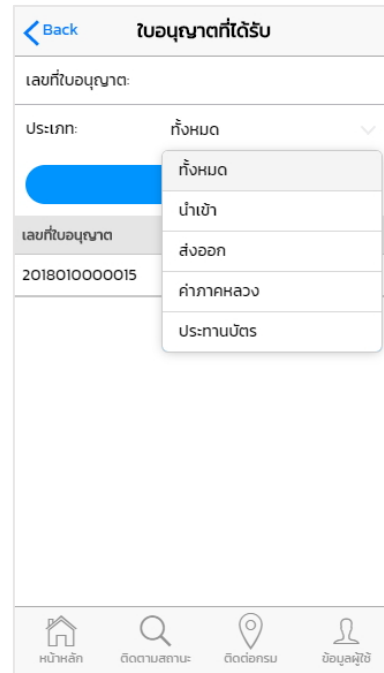

6. ใบอนุญาตที่ได้รับ

เมนูใบอนุญาตที่ได้รับ สามารถเข้าถึงได้จากเมนูย่อย และเมนูบาร์ ทั้งนี้ผู้ใช้งานต้องทำการเข้าสู่ระบบ จึงจะสามารถใช้งานได้

ระบบ Android

ระบบ iOS

สามารถค้นหารายการคำขอที่ต้องการ โดยระบุ เลขที่ใบอนุญาต หรือประเภทใบอนุญาต จากนั้นเลือกค้นหา

ระบบ Android

ระบบ iOS

ผู้ใช้งานสามารถเรียกดูรายละเอียดคำขอใบอนุญาตดังกล่าวได้ โดยการแตะ รายการคำขอที่ต้องการ

ระบบ Android

ระบบ iOS

7. ข้อมูลผู้ใช้

เมนูข้อมูลผู้ใช้ เป็นเมนูที่แสดงรายละเอียดของผู้ใช้งาน สามารถเข้าถึงได้จากเมนูหลัก เมนูย่อย หรือเมนูบาร์ ทั้งนี้ผู้ใช้งานต้องเข้าสู่ระบบจึงจะสามารถใช้งานได้ ผู้ใช้งานสามารถเรียกดูรายละเอียดดังกล่าวได้ โดยการแตะ ข้อมูลส่วนตัว