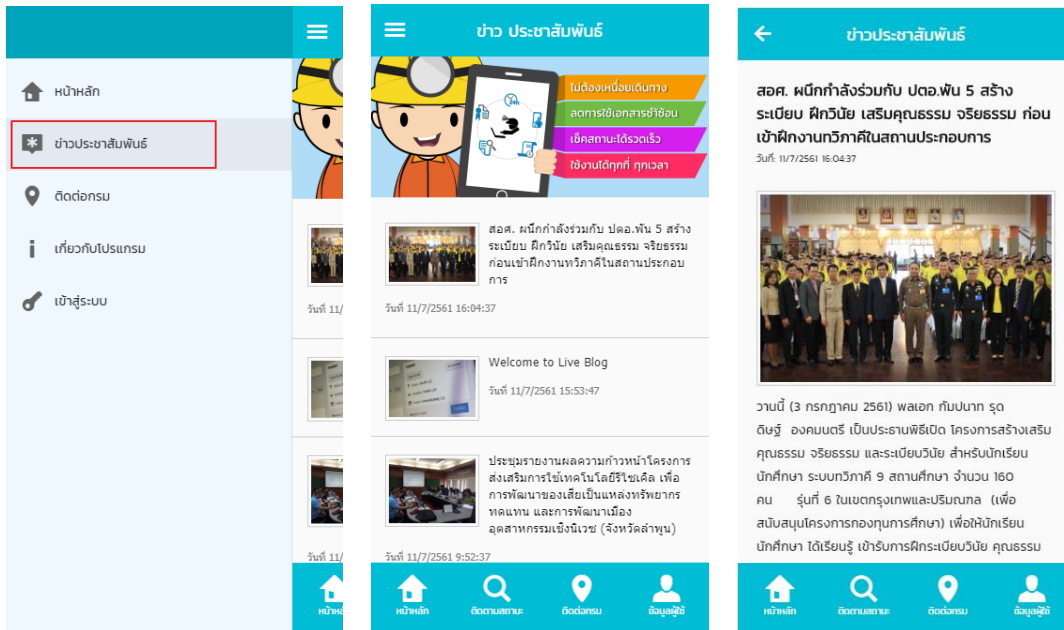

ระบบ Android

ระบบ iOS

3. เข้าสู่ระบบ

เมนูเข้าสู่ระบบ เป็นเมนูเมื่อผู้ใช้งานต้องการติดตามสถานะคำขอใบอนุญาต และตรวจสอบสถานะใบอนุญาตที่ได้รับ ผู้ใช้งานจำเป็นต้องลงชื่อเข้าสู่ระบบ ที่เมนูบาร์ ตะเลือกเข้าสู่ระบบ

ระบบ Android

ระบบ iOS

กรอกชื่อผู้ใช้งาน และ รหัสผ่าน จากนั้นเลือก **เข้าสู่ระบบ** เพื่อเข้าสู่ระบบ

ระบบ Android

ระบบ iOS

หากลืมรหัสผ่านเลือก **ลืมรหัสผ่าน** เพื่อขอรับรหัสผ่านทาง Email ที่ได้ทำการลงทะเบียนไว้

ระบบ Android

ระบบ iOS

4. ข่าวประชาสัมพันธ์

เมนูข่าวประชาสัมพันธ์ เป็นเมนูที่รวบรวมข่าวสารประชาสัมพันธ์ของกรมอุตสาหกรรมพื้นฐานและการเหมืองแร่ โดยสามารถเข้าใช้งานที่เมนูบาร์ แต่เลือกข่าวประชาสัมพันธ์ โดยไม่จำเป็นต้องลงชื่อเข้าใช้งาน

ระบบ Android

ระบบ iOS

5. ติดตามสถานะ

เมนูติดตามสถานะ เป็นเมนูติดตามสถานะคำขอใบอนุญาต ที่ผู้ใช้งานได้ทำการส่งคำขอ ให้เจ้าหน้าที่ของกรมอุตสาหกรรมพื้นฐานและการเหมืองแร่ โดยสามารถเข้าถึงได้จากเมนูหลัก เมนูย่อย หรือเมนูบาร์ ทั้งนี้ผู้ใช้งานต้องทำการเข้าสู่ระบบ จึงจะสามารถใช้งานได้