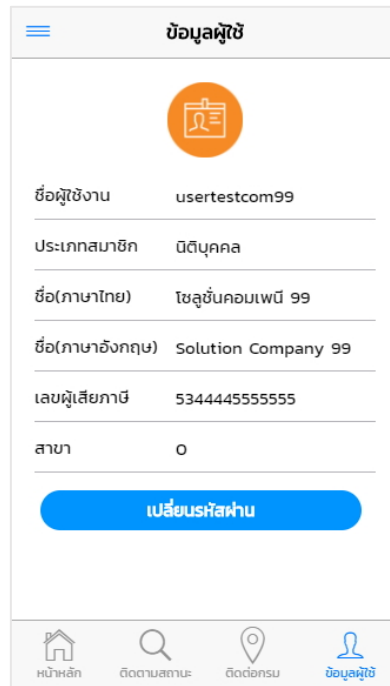

ระบบ Android

ระบบ iOS

ผู้ใช้งานสามารถเรียกดูรายละเอียดคำขอใบอนุญาตดังกล่าวได้ โดยการแตะ รายการคำขอที่ต้องการ

ระบบ Android

ระบบ iOS

7. ข้อมูลผู้ใช้

เมนูข้อมูลผู้ใช้ เป็นเมนูที่แสดงรายละเอียดของผู้ใช้งาน สามารถเข้าถึงได้จากเมนูหลัก เมนูย่อย หรือเมนูบาร์ ทั้งนี้ผู้ใช้งานต้องเข้าสู่ระบบจึงจะสามารถใช้งานได้ ผู้ใช้งานสามารถเรียกดูรายละเอียดดังกล่าวได้ โดยการแตะ ข้อมูลส่วนตัว

ระบบ Android

ระบบ iOS

ปรากฏหน้าจอข้อมูลผู้ใช้งาน โดยแสดงรายละเอียดของผู้ใช้งาน

ระบบ Android

ระบบ iOS

ทั้งนี้ผู้ใช้งานสามารถเปลี่ยนแปลงรหัสผ่านในเมนูผู้ใช้งาน โดยการแตะเลือก [เปลี่ยนรหัสผ่าน](#) จะปรากฏหน้าจอเปลี่ยนรหัสผ่าน กรอกรหัสผ่านใหม่ และยืนยันรหัสผ่าน จากนั้นกดบันทึกข้อมูล

ระบบ Android

ระบบ iOS

8. ติดต่อกรม

เมนูติดต่อกรม เป็นเมนูแนะนำสถานที่ตั้งของกรมอุตสาหกรรมพื้นฐานและการเหมืองแร่ ทั้งส่วนกลางและส่วนภูมิภาคทุกเขตทั่วประเทศ สามารถเข้าถึงได้จากเมนูหลัก เมนูย่อย และเมนูบาร์ สามารถใช้งานได้แม้ยังไม่ได้เข้าสู่ระบบ

ระบบ Android

ระบบ iOS

โดยหน้าเมนูติดต่อกรม มีรายละเอียดที่อยู่ของกรมอุตสาหกรรมพื้นฐานและการเหมืองแร่ โดยแสดงที่อยู่ และเบอร์โทรศัพท์เพื่อติดต่อเจ้าหน้าที่ ในทุกเขต ผู้ใช้งานสามารถแตะเลือกแผนที่ ที่ต้องการทราบพิกัดเพื่อเปิดดูแผนที่จาก Google map