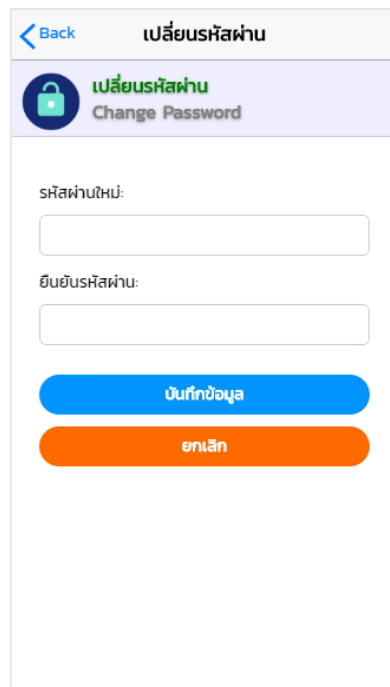

6. ใบอนุญาตที่ได้รับ

เมนูใบอนุญาตที่ได้รับ สามารถเข้าถึงได้จากเมนูย่อย และเมนูบาร์ ทั้งนี้ผู้ใช้งานต้องทำการเข้าสู่ระบบ จึงจะสามารถใช้งานได้

ระบบ Android

ระบบ iOS

สามารถค้นหารายการคำขอที่ต้องการ โดยระบุ เลขที่ใบอนุญาต หรือประเภทใบอนุญาต จากนั้นเลือกค้นหา

ระบบ Android

ระบบ iOS

ผู้ใช้งานสามารถเรียกดูรายละเอียดคำขอใบอนุญาตดังกล่าวได้ โดยการแตะ รายการคำขอที่ต้องการ

ระบบ Android

ระบบ iOS

7. ข้อมูลผู้ใช้

เมนูข้อมูลผู้ใช้ เป็นเมนูที่แสดงรายละเอียดของผู้ใช้งาน สามารถเข้าถึงได้จากเมนูหลัก เมนูย่อย หรือเมนูบาร์ ทั้งนี้ผู้ใช้งานต้องเข้าสู่ระบบจึงจะสามารถใช้งานได้ ผู้ใช้งานสามารถเรียกดูรายละเอียดดังกล่าวได้ โดยการแตะ ข้อมูลส่วนตัว

ระบบ Android

ระบบ iOS

ปรากฏหน้าจอข้อมูลผู้ใช้งาน โดยแสดงรายละเอียดของผู้ใช้งาน

ระบบ Android

ระบบ iOS

ทั้งนี้ผู้ใช้งานสามารถเปลี่ยนแปลงรหัสผ่านในเมนูผู้ใช้งาน โดยการแตะเลือก [เปลี่ยนรหัสผ่าน](#) จะปรากฏหน้าจอเปลี่ยนรหัสผ่าน กรอกรหัสผ่านใหม่ และยืนยันรหัสผ่าน จากนั้นกดบันทึกข้อมูล

ระบบ Android

ระบบ iOS

8. ติดต่อกรม

เมนูติดต่อกรม เป็นเมนูแนะนำสถานที่ตั้งของกรมอุตสาหกรรมพื้นฐานและการเหมืองแร่ ทั้งส่วนกลางและส่วนภูมิภาคทุกเขตทั่วประเทศ สามารถเข้าถึงได้จากเมนูหลัก เมนูย่อย และเมนูบาร์ สามารถใช้งานได้แม้ยังไม่ได้เข้าสู่ระบบ