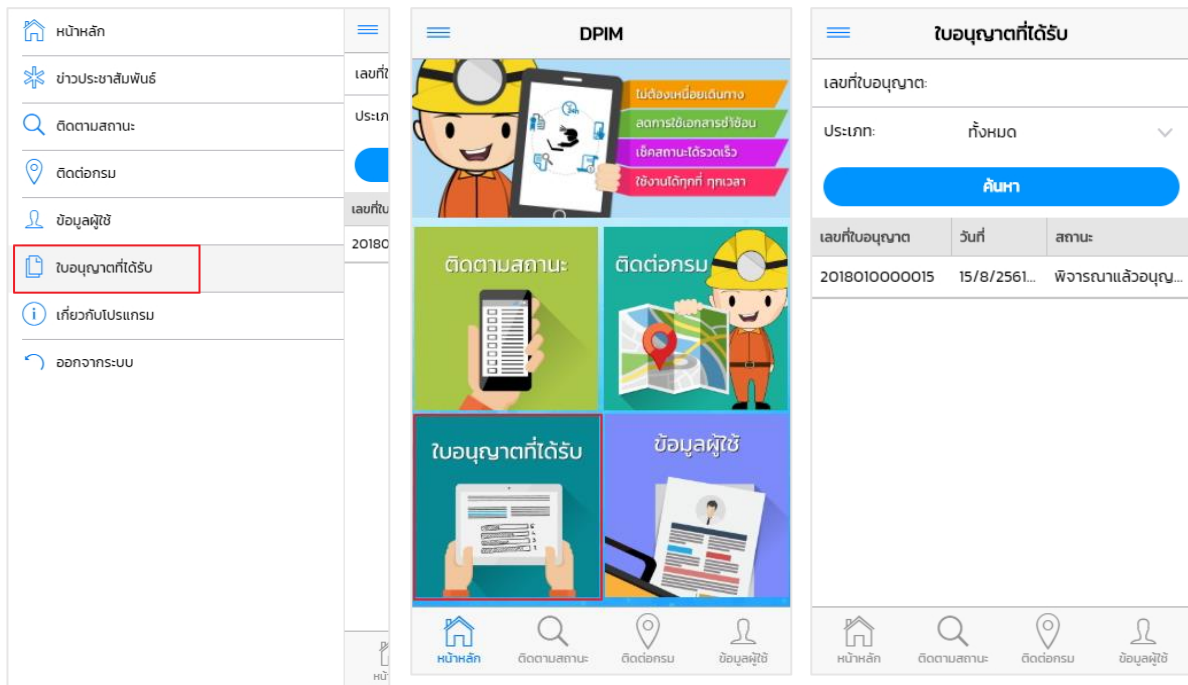

6. ใบอนุญาตที่ได้รับ

เมนูใบอนุญาตที่ได้รับ สามารถเข้าถึงได้จากเมนูย่อย และเมนูบาร์ ทั้งนี้ผู้ใช้งานต้องทำการเข้าสู่ระบบ จึงจะสามารถใช้งานได้

ระบบ Android

ระบบ iOS

สามารถค้นหารายการคำขอที่ต้องการ โดยระบุ เลขที่ใบอนุญาต หรือประเภทใบอนุญาต จากนั้นเลือกค้นหา

ระบบ Android

ระบบ iOS

ผู้ใช้งานสามารถเรียกดูรายละเอียดคำขอใบอนุญาตดังกล่าวได้ โดยการแตะ รายการคำขอที่ต้องการ

ระบบ Android

ระบบ iOS

7. ข้อมูลผู้ใช้

เมนูข้อมูลผู้ใช้ เป็นเมนูที่แสดงรายละเอียดของผู้ใช้งาน สามารถเข้าถึงได้จากเมนูหลัก เมนูย่อย หรือเมนูบาร์ ทั้งนี้ผู้ใช้งานต้องเข้าสู่ระบบจึงจะสามารถใช้งานได้ ผู้ใช้งานสามารถเรียกดูรายละเอียดดังกล่าวได้ โดยการแตะ ข้อมูลส่วนตัว