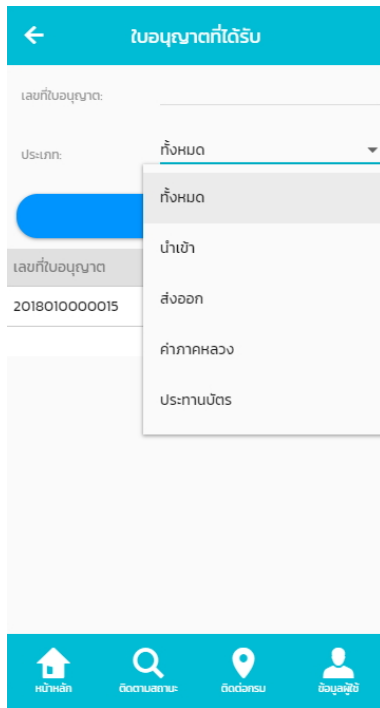

6. ใบอนุญาตที่ได้รับ

เมนูใบอนุญาตที่ได้รับ สามารถเข้าถึงได้จากเมนูย่อย และเมนูบาร์ ทั้งนี้ผู้ใช้งานต้องทำการเข้าสู่ระบบ จึงจะสามารถใช้งานได้

ระบบ Android

ระบบ iOS

สามารถค้นหารายการคำขอที่ต้องการ โดยระบุ เลขที่ใบอนุญาต หรือประเภทใบอนุญาต จากนั้นเลือกค้นหา

ระบบ Android

ระบบ iOS

ผู้ใช้งานสามารถเรียกดูรายละเอียดคำขอใบอนุญาตดังกล่าวได้ โดยการแตะ รายการคำขอที่ต้องการ

ระบบ Android

ระบบ iOS

7. ข้อมูลผู้ใช้

เมนูข้อมูลผู้ใช้ เป็นเมนูที่แสดงรายละเอียดของผู้ใช้งาน สามารถเข้าถึงได้จากเมนูหลัก เมนูย่อย หรือเมนูบาร์ ทั้งนี้ผู้ใช้งานต้องเข้าสู่ระบบจึงจะสามารถใช้งานได้ ผู้ใช้งานสามารถเรียกดูรายละเอียดดังกล่าวได้ โดยการแตะ ข้อมูลส่วนตัว